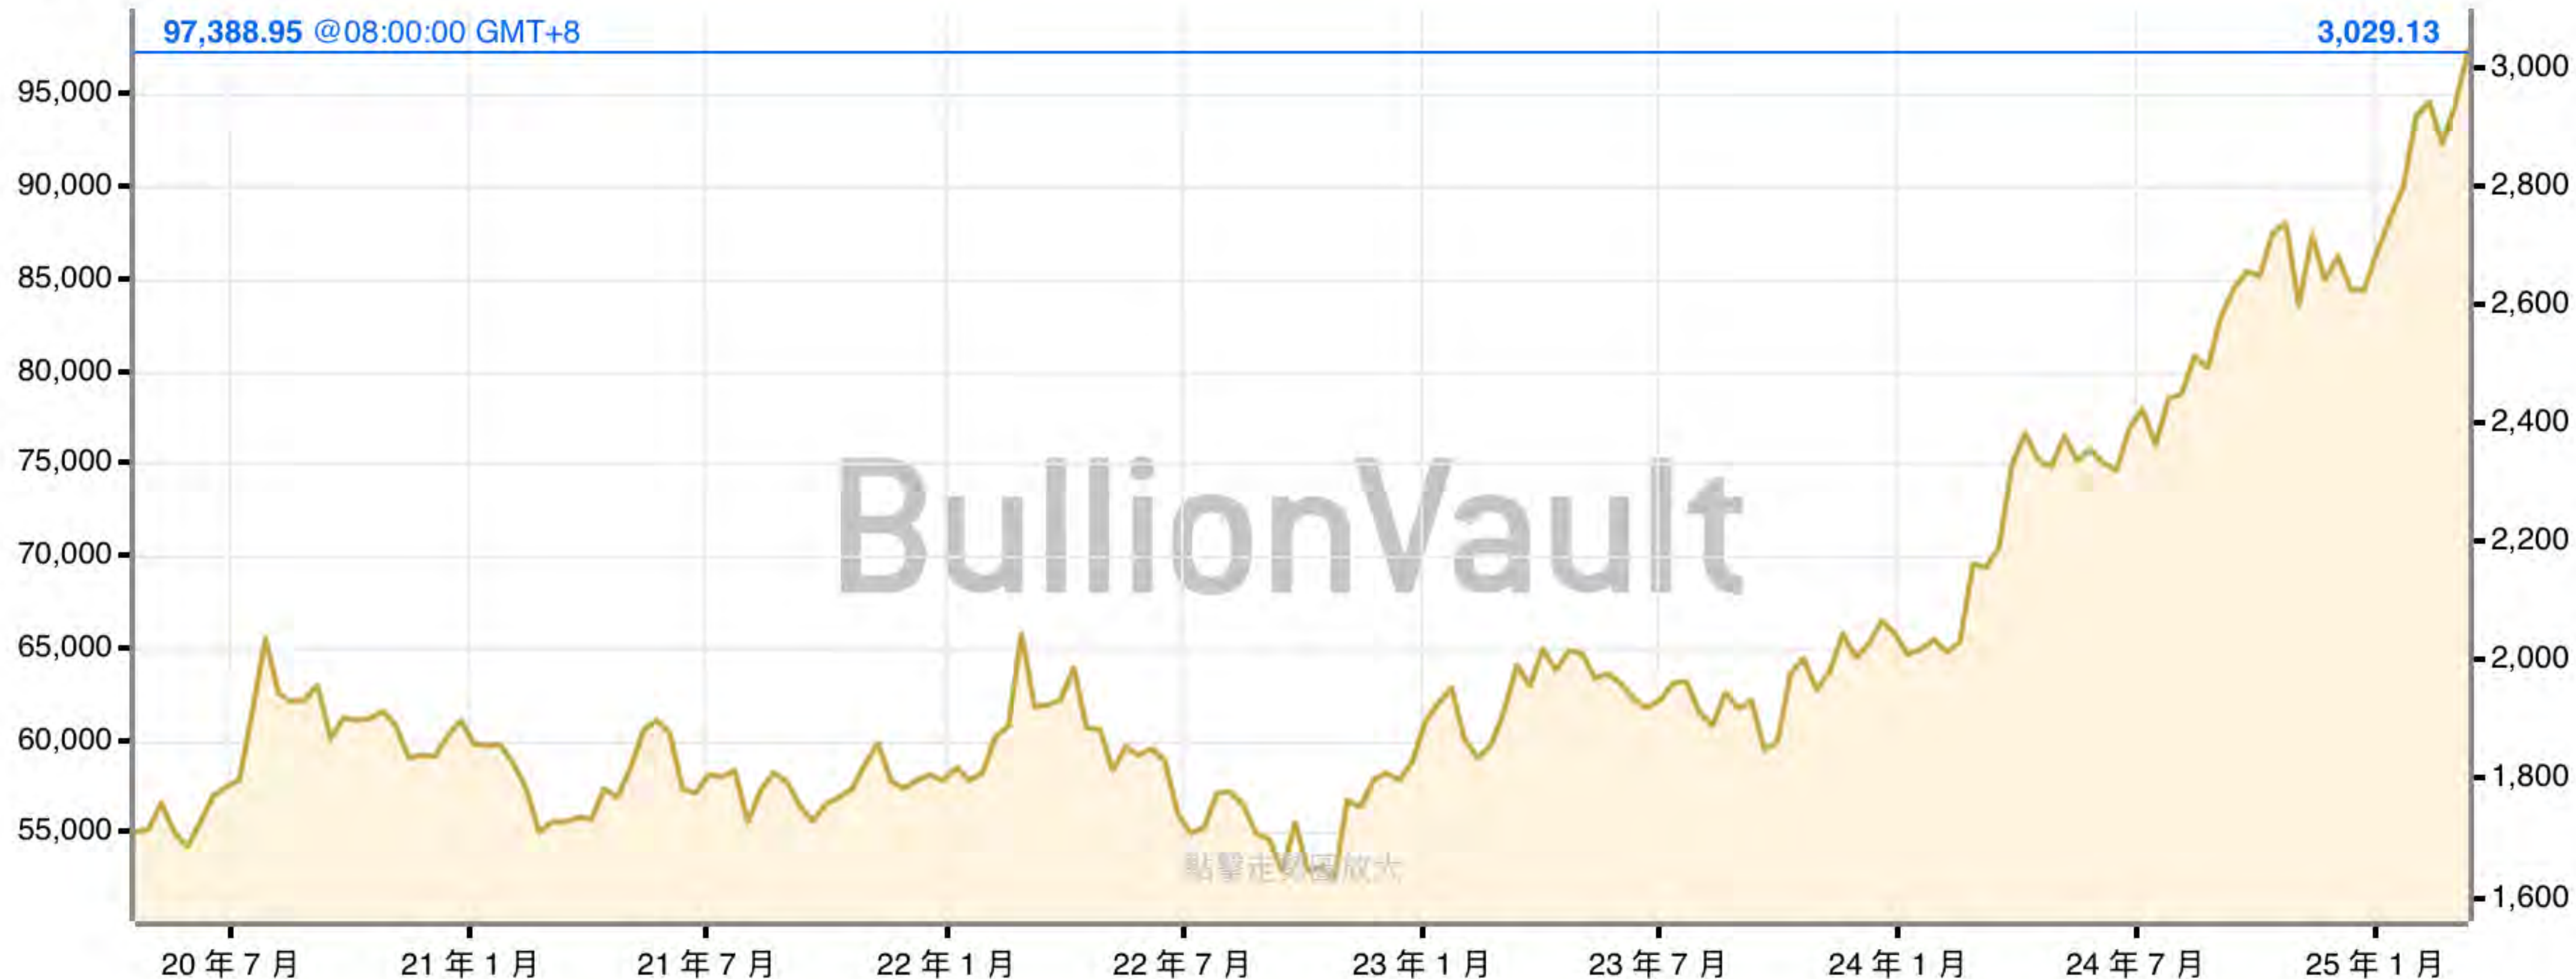

金價走勢

黃金 白銀 鉑金 鈀金 10分 1小時 6小時 1天 1周 1個月 1季度 1年 5年 20年 美元 曲線 導出 設置價格警報

美元/千克 設置價格警報

設置價格警報 美元/盎司

國際金價創歷史新高，年初至今上漲超14%