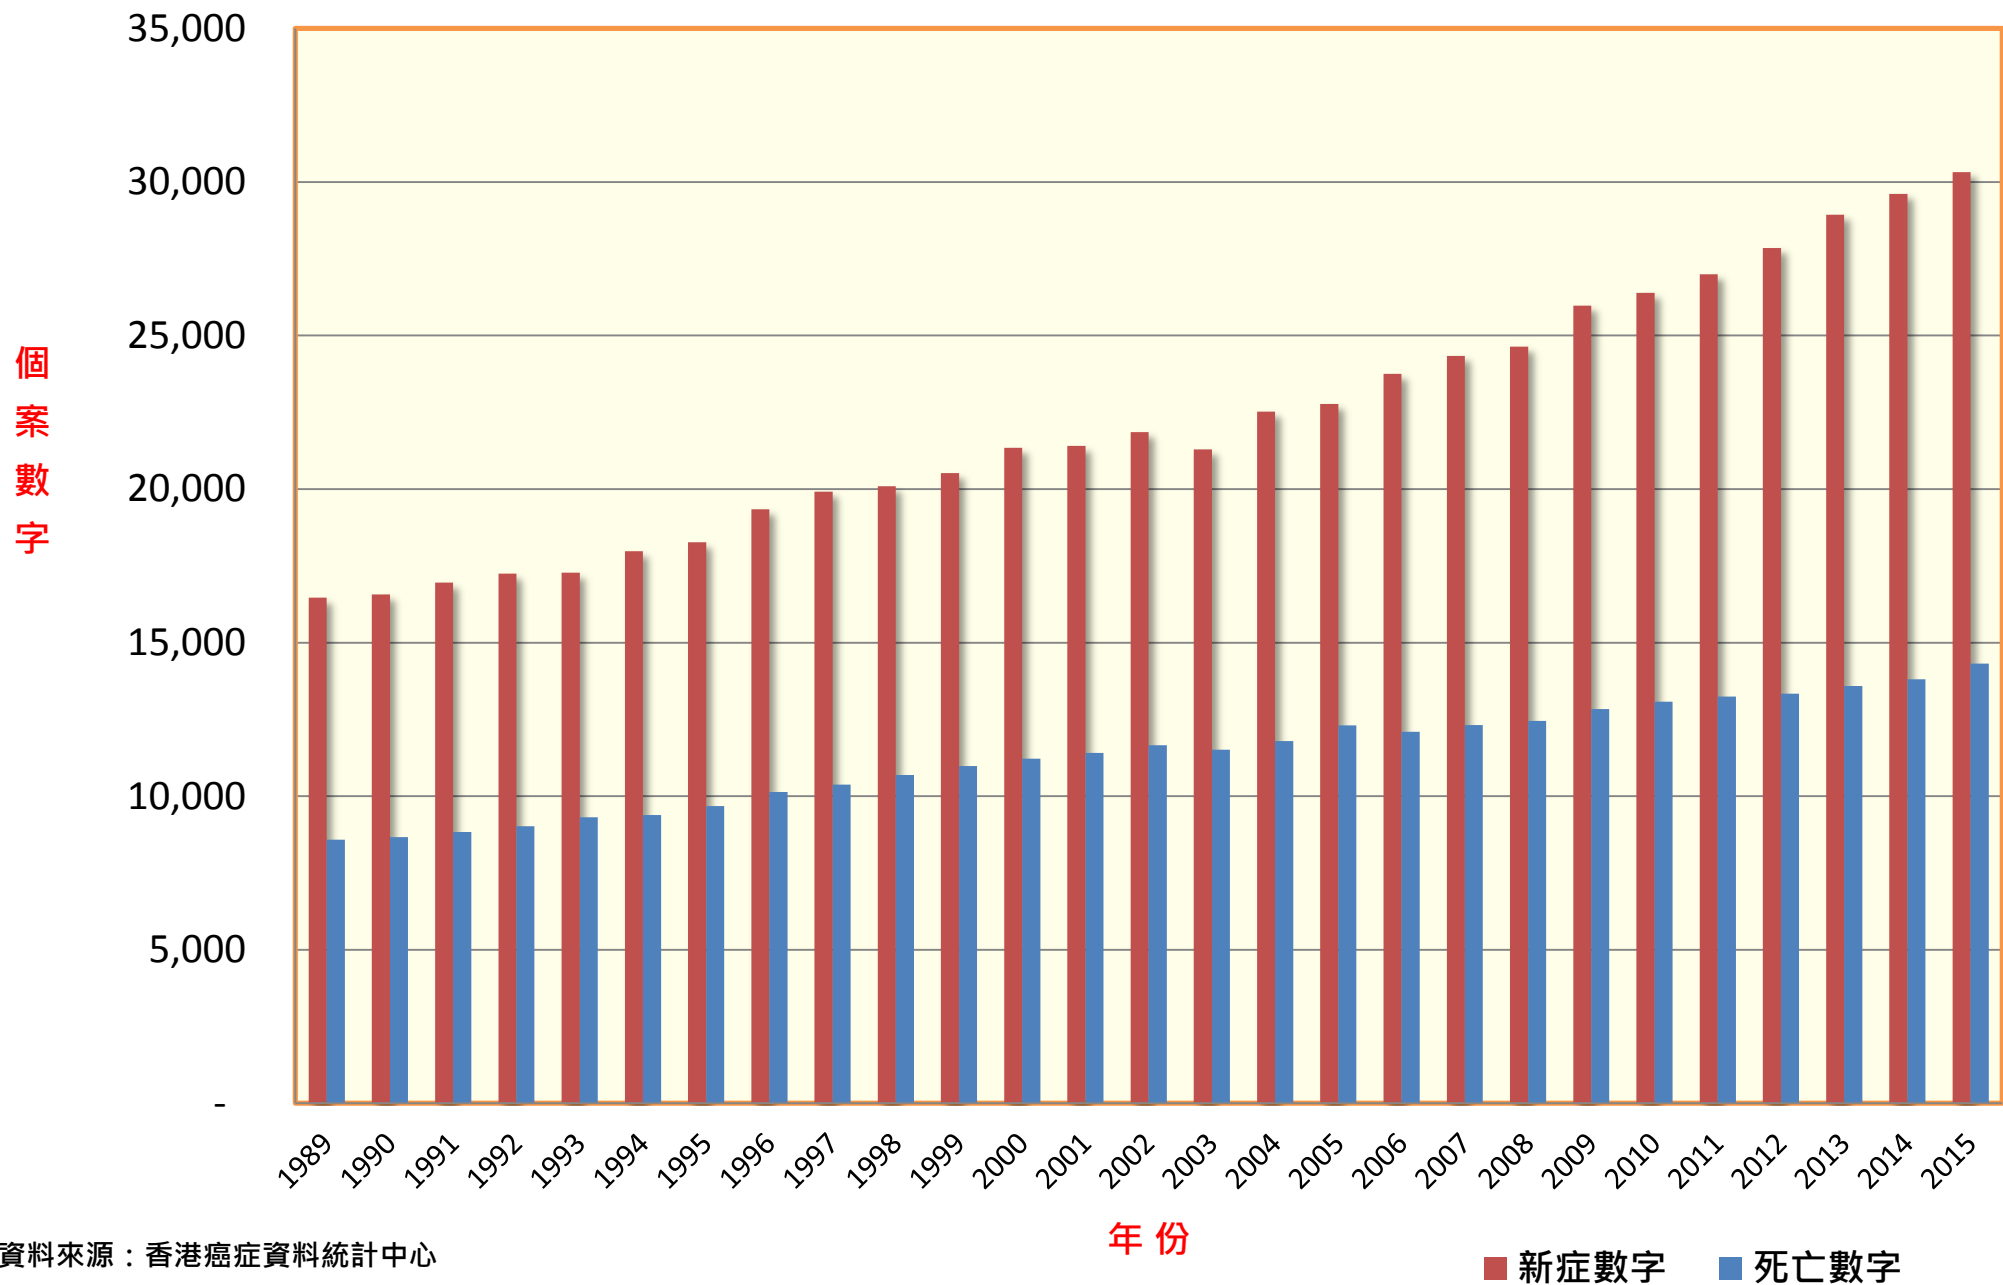

# 香港整體癌症新症及死亡數字 (1989 - 2015年)

資料來源：香港癌症資料統計中心